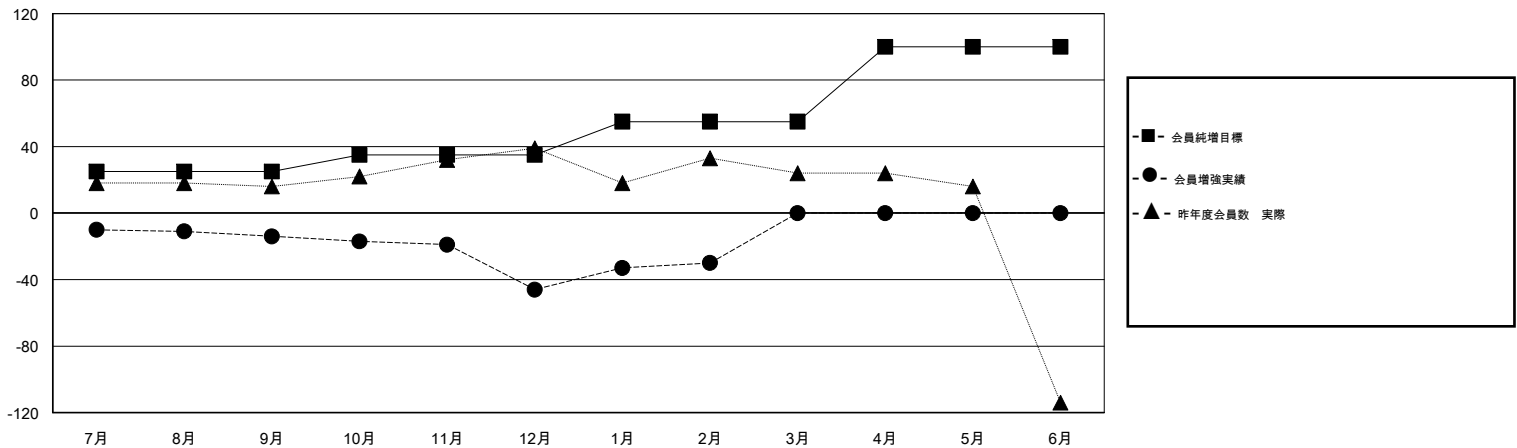

# MONTHLY MEMBERSHIP PROGRESS REPORT

District 333 D

Results as of: 02/28/2018

GMT: MASAYOSHI MARUYAMA, YASUHISA NAKAMURA

地域 JAPAN

GMT会則地域

クラブ				名			
結果: 2017-2018				結果: 2017-2018			
四半期	新クラブ目標	新クラブ	解散クラブ	四半期	会員純増目標	会員増強実績	退会者(転籍を含む) 実際
7月/8月/9月	1	0	0	7月/8月/9月	25	33	44
10月/11月/12月	0	0	0	10月/11月/12月	10	16	48
1月/2月/3月	0	0	0	1月/2月/3月	20	26	10
4月/5月/6月	0	0	0	4月/5月/6月	45	0	0

新クラブ目標及び実績累計

会員目標及び実績累計

解散クラブ: 0	32 CLUBS OF 54 一名以上の新会員を登録	<b>男女別</b> 男性 1,680 (72.85%) 女性 626 (27.15%) 女性%年度目標: 20%
退会者 物故会員 16 クラブ解散 0 その他 86 合計 102	<a href="#">会員累計データを見るには、ここをクリック</a>	世帯主/家族会員合計 1,111 国際会費半額の家族会員 624